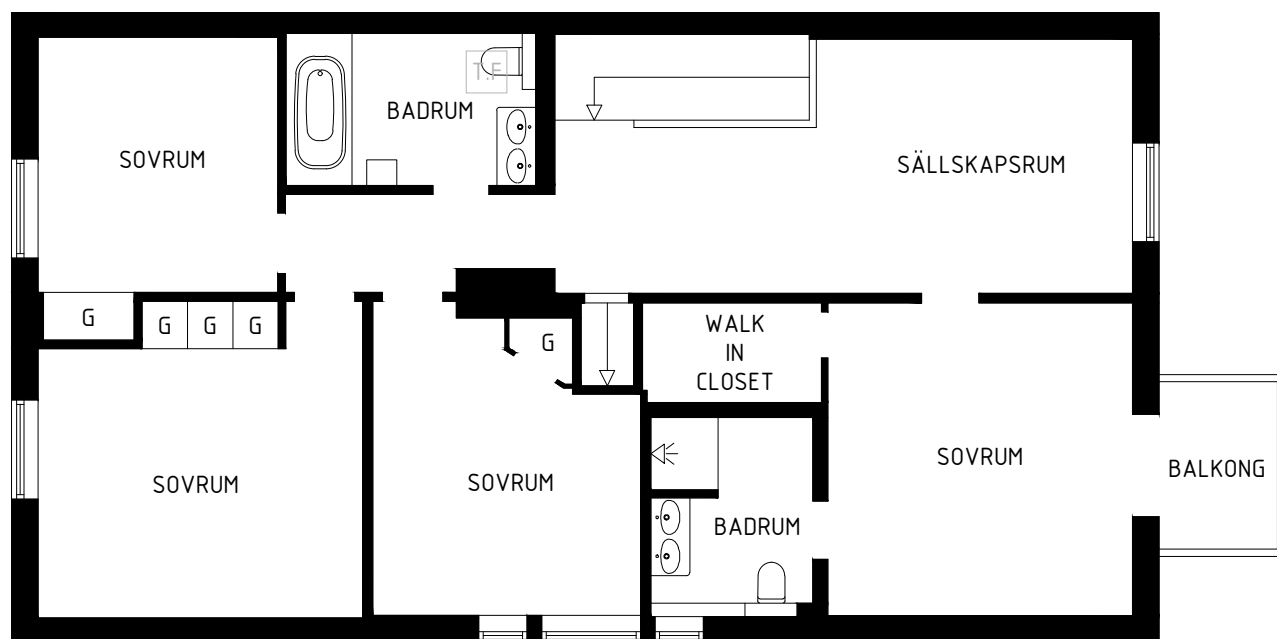

KÄLLARPLAN

ENTRÉPLAN

ÖVRE PLAN

Areakorrekt

DATUM	LÄGENHETSNUMMER
21-05-17	-
RITAD AV	SKALA
ANTON C	1:100
DOMARVÄGEN 1, STOCKSUND	
KV SEKRETERAREN 1	