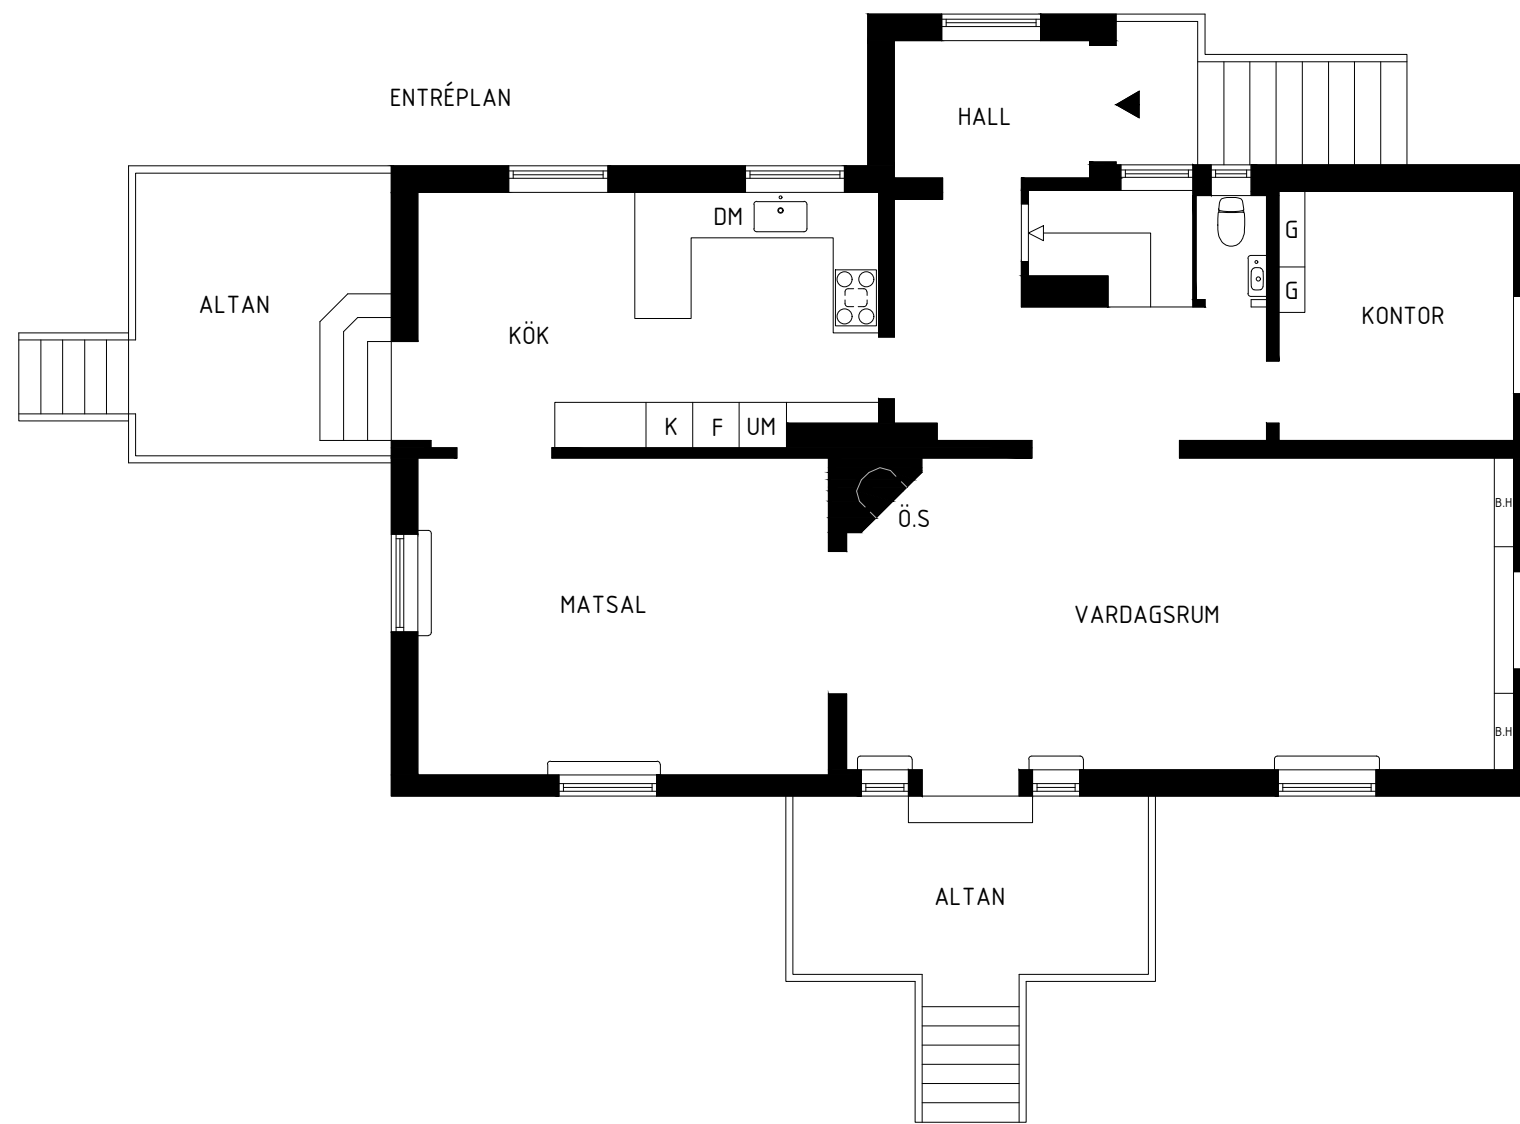

KÄLLARPLAN

ENTRÉPLAN

ÖVRE PLAN

Areakorrekt

DATUM	LÄGENHETSNUMMER
21-05-17	-
RITAD AV	SKALA
ANTON C	1:100
DOMARVÄGEN 1, STOCKSUND	
KV SEKRETERAREN 1	