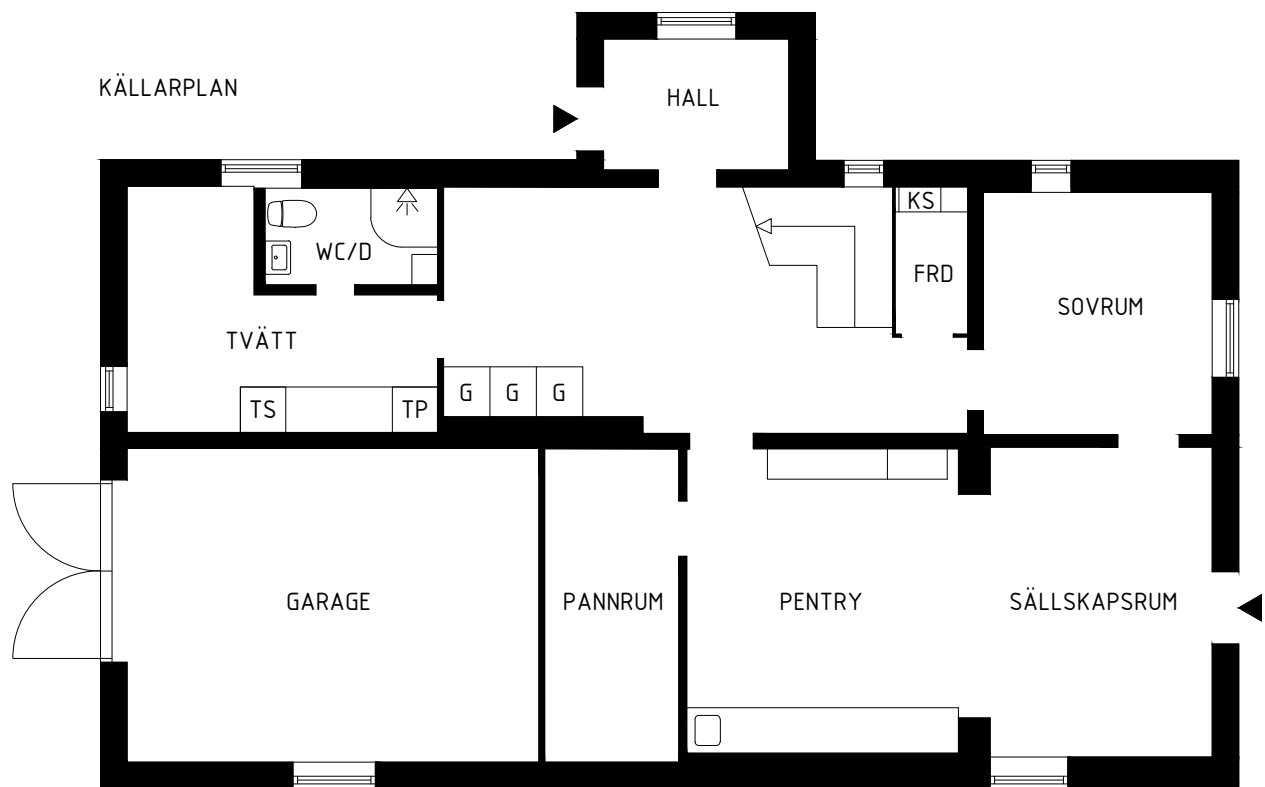

KÄLLARPLAN

ENTRÉPLAN

ÖVRE PLAN

Areakorrekt

DATUM	LÄGENHETSNUMMER
21-05-17	-
RITAD AV	SKALA
ANTON C	1:100
DOMARVÄGEN 1, STOCKSUND	
KV SEKRETERAREN 1	