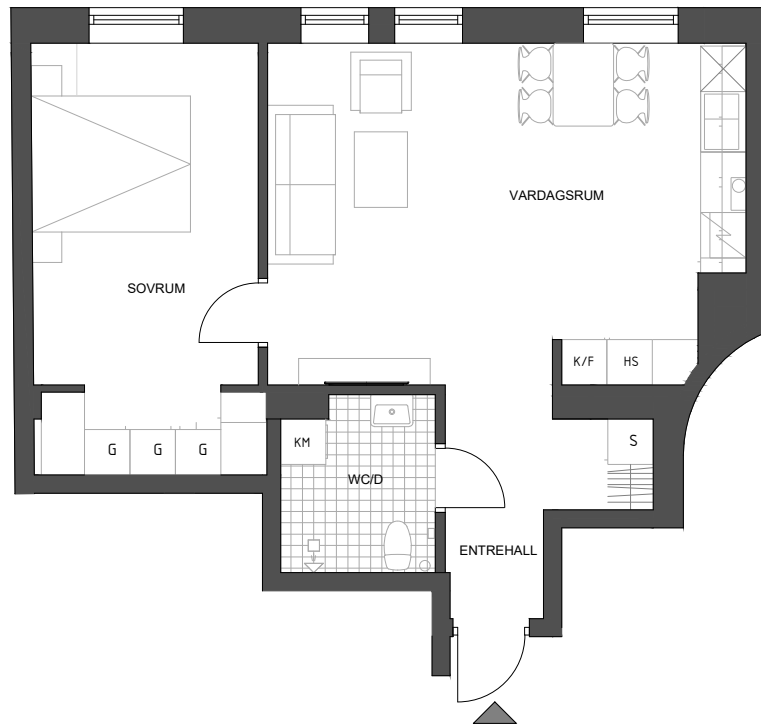

LGH 1

JORDGUBBEN 18

Lgh YTA - 58m²
BOA - 53.3m²
BIA - 4.6m²

ENTRÉPLAN

SKALA 1:100

 HS	HÖGHSKÅP		SPISHÄLL		KOMBIMASKIN
 K/F	KYL/FRYS		DISKMASKIN		KAPPHYLLA
 S	STÄDSKÅP				GARDEROB

VISS AVVIKELSE KAN FÖREKOMMA