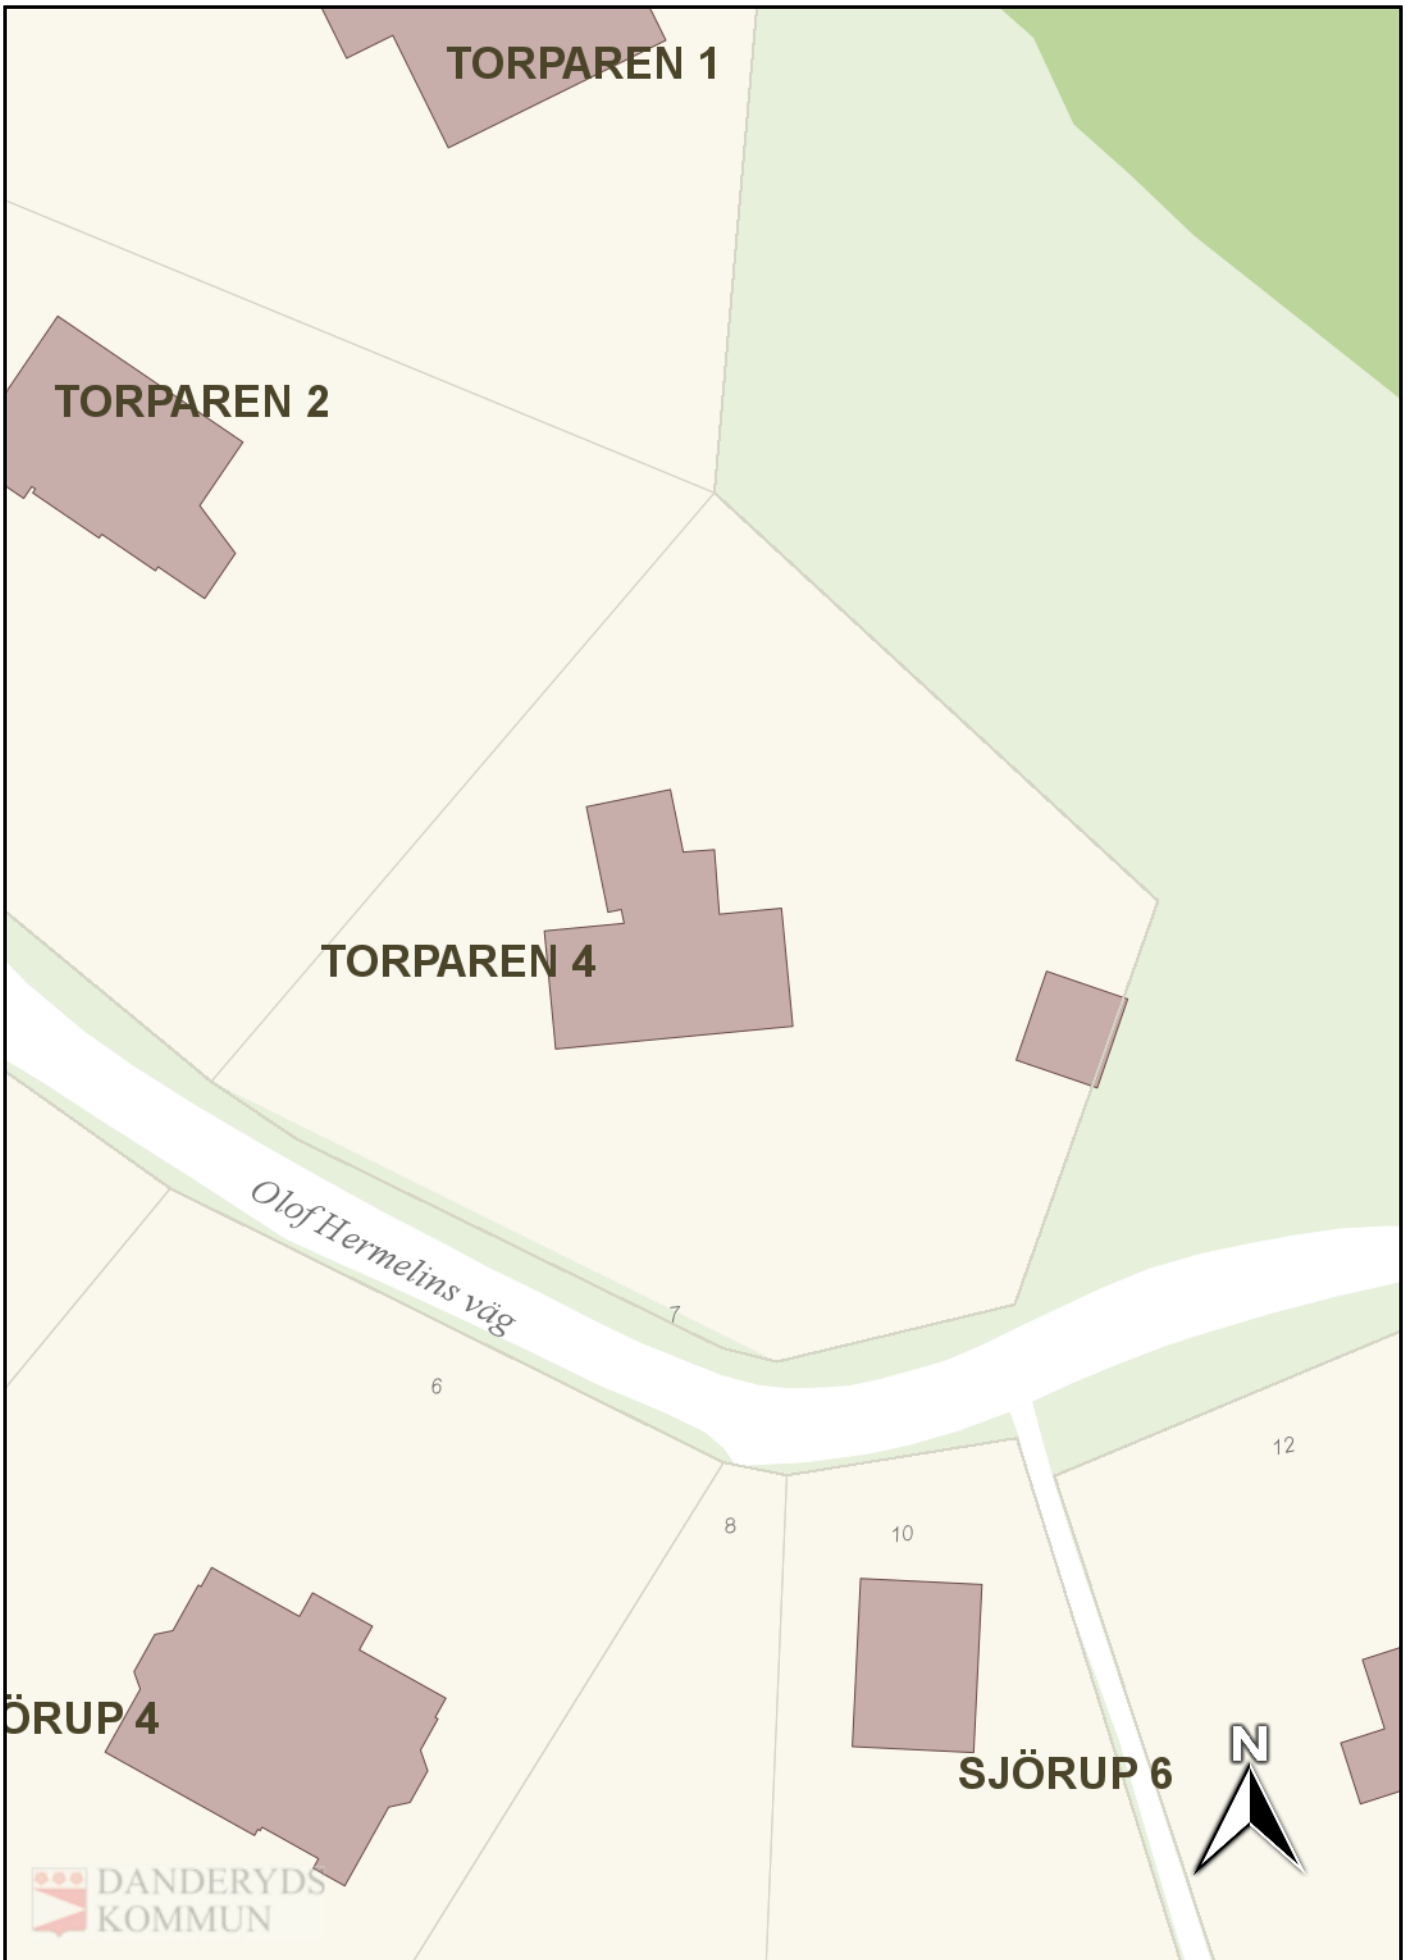

Tomtkarta
Torparen 4

10 m
30 ft

Jun/14/2024
Scale 1:500