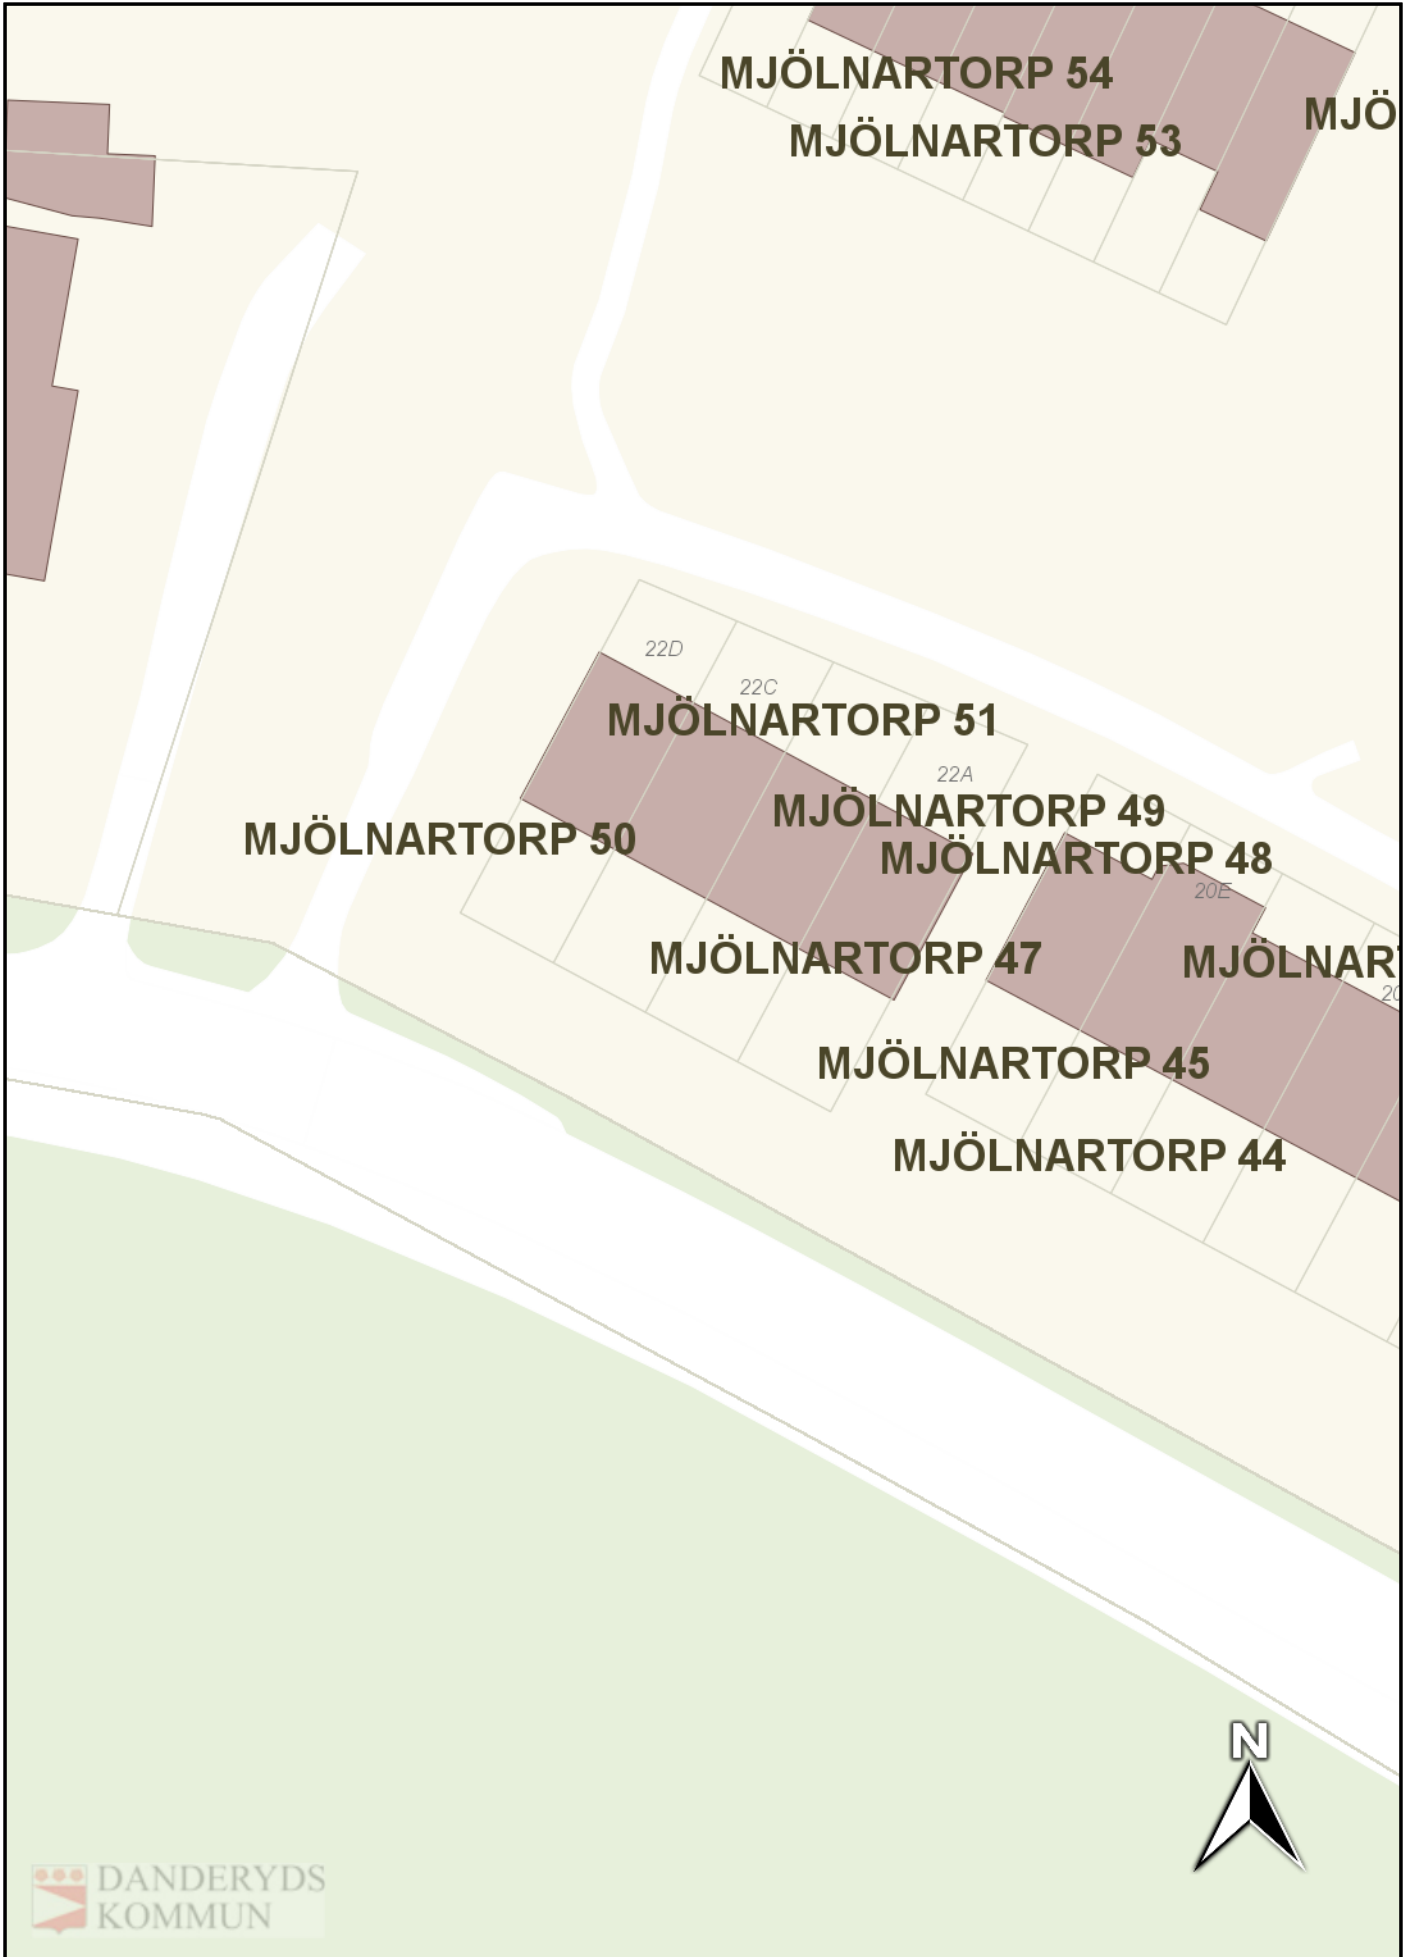

Tomtkarta  
Mjölntorp 50

10 m  
30 ft

Aug/16/2024  
Scale 1:500