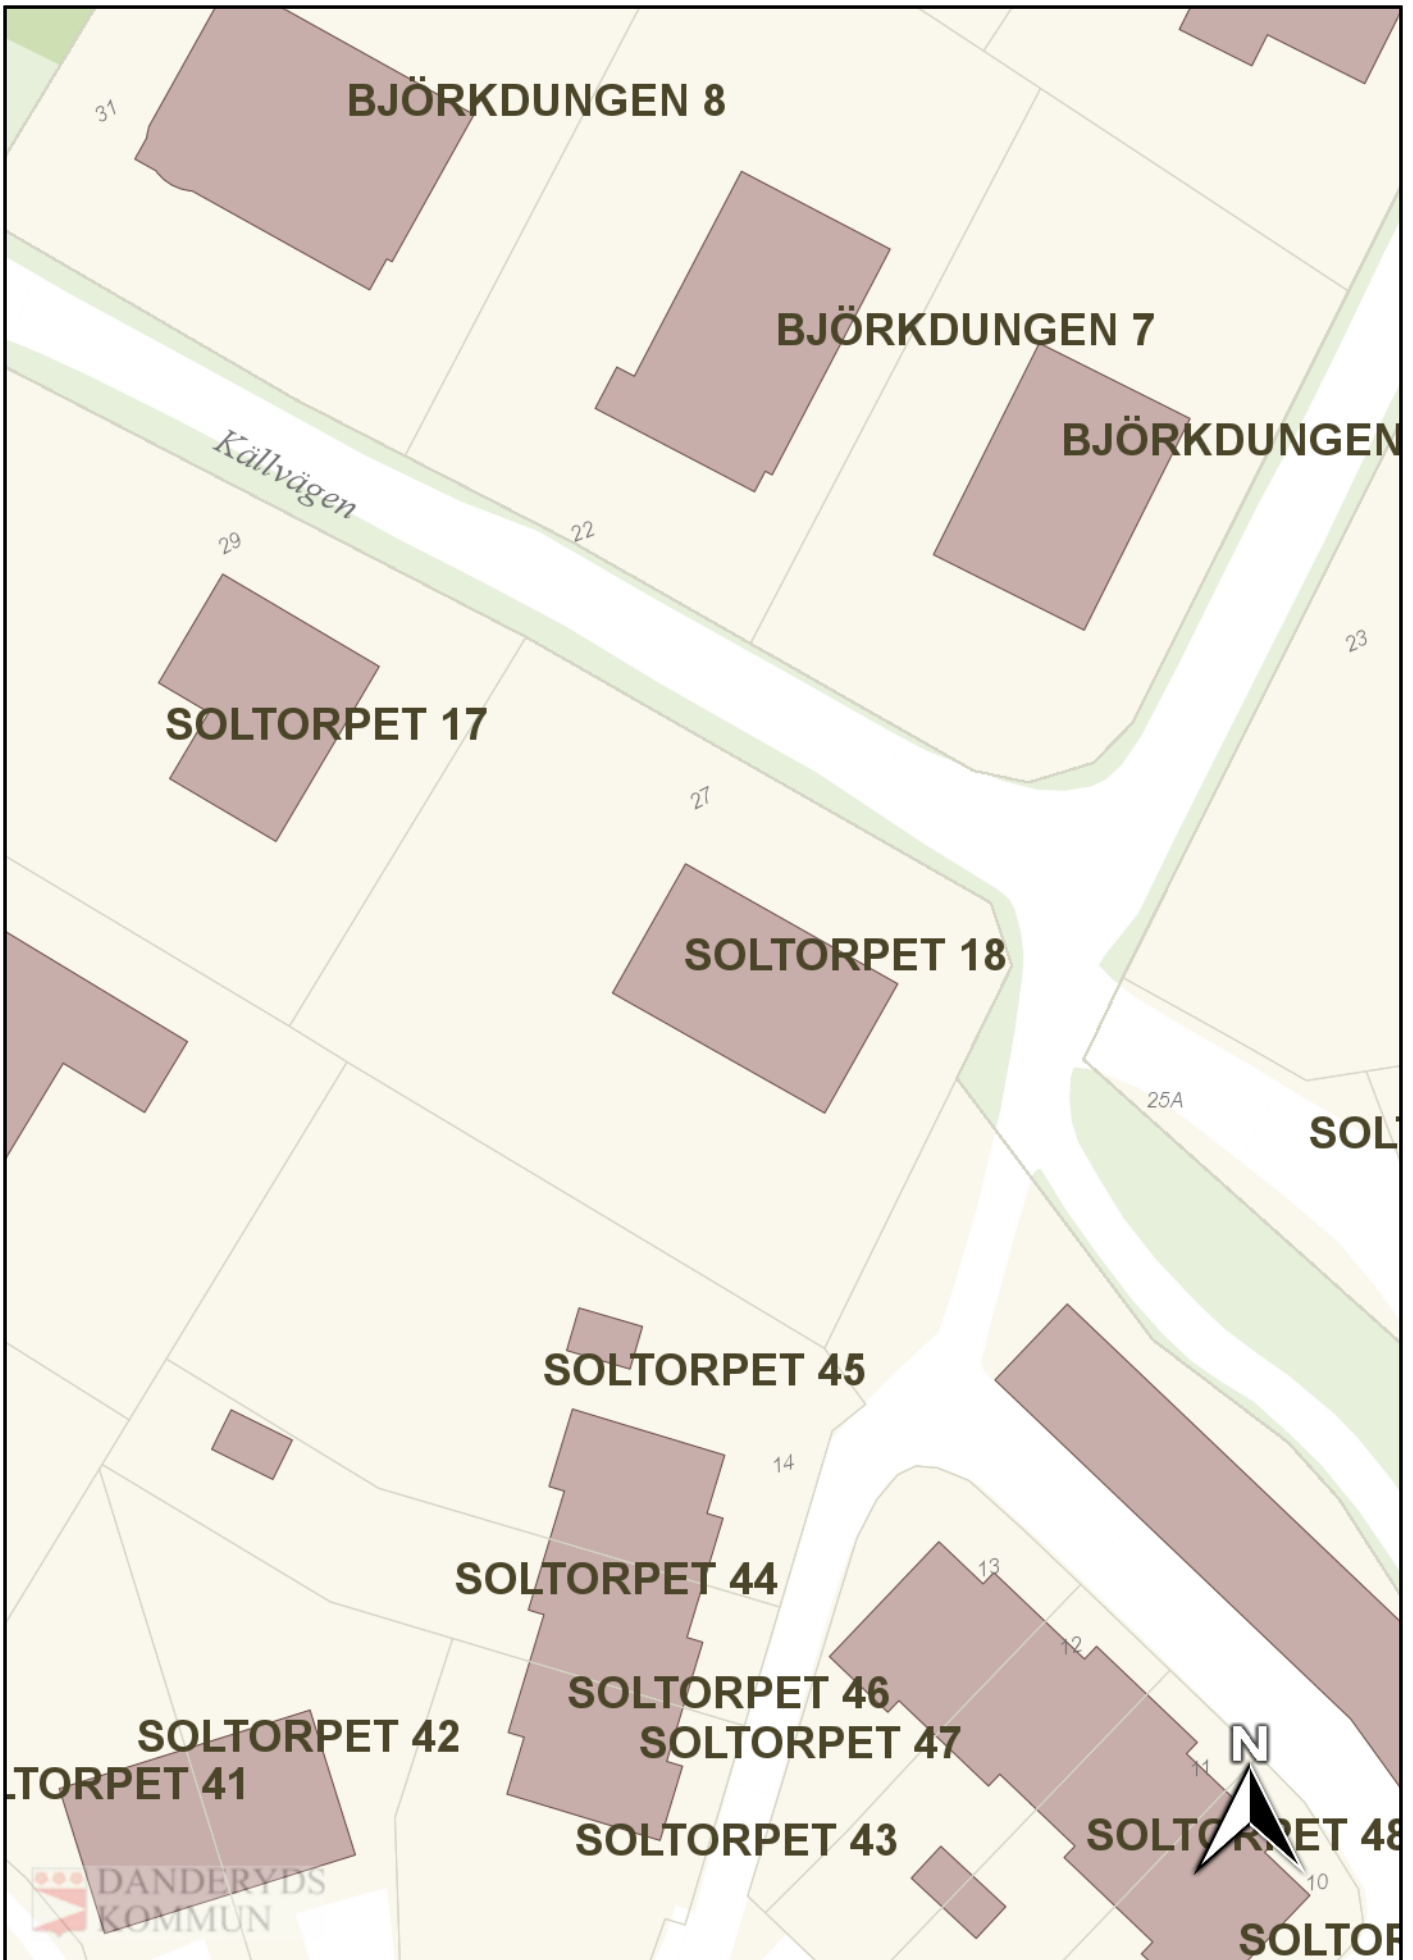

Tomtkarta  
Soltorpet 18

10 m  
30 ft

Sep/12/2024  
Scale 1:500

DANDERYDS  
KOMMUN