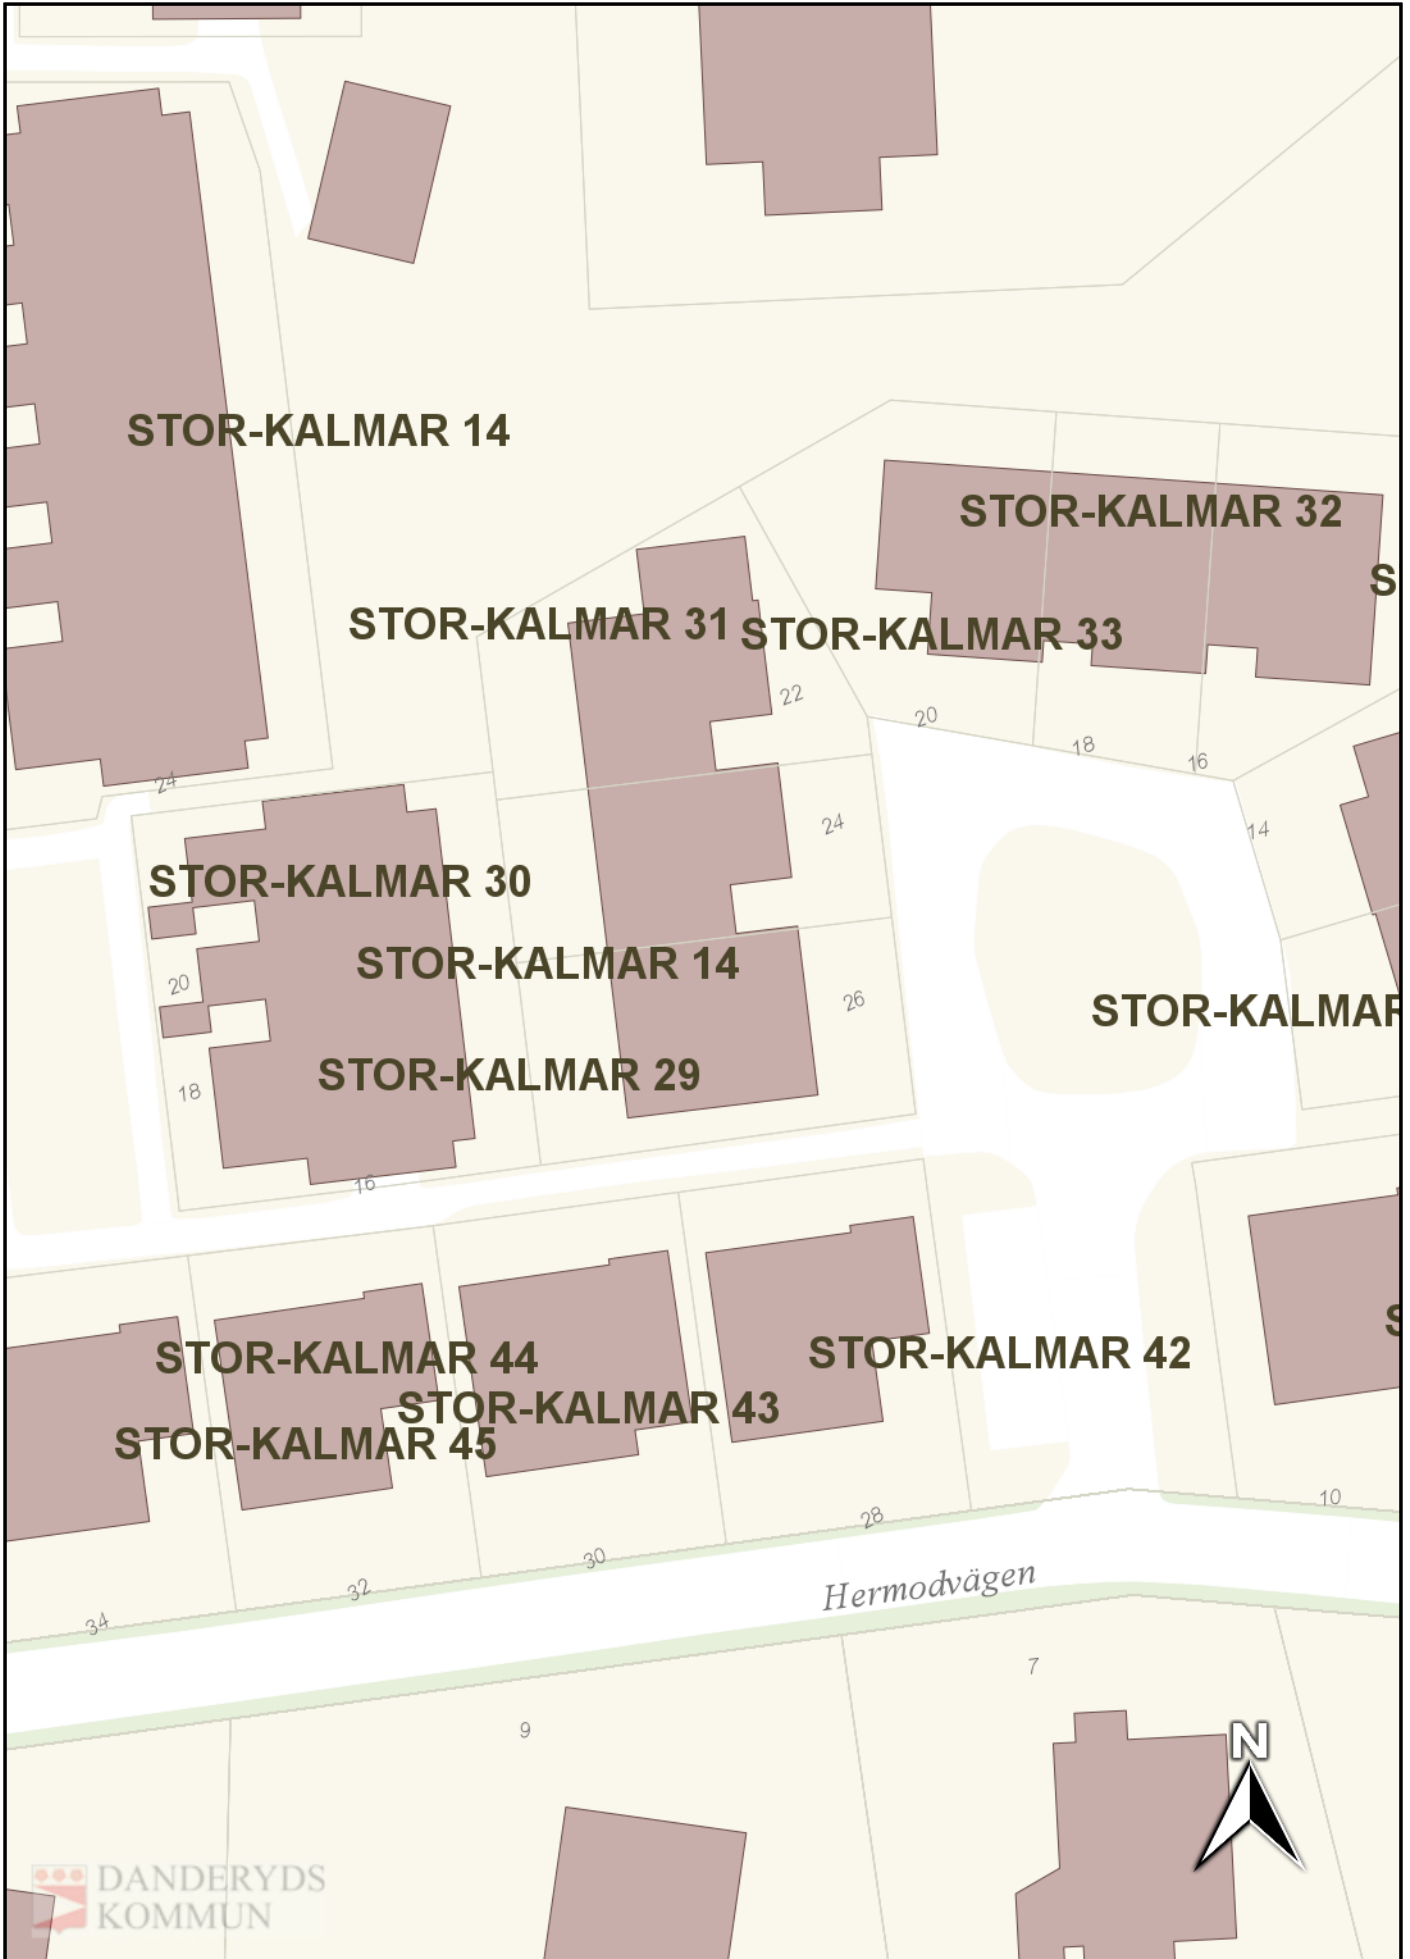

Tomtkarta
Stor-Kalmar 29

10 m
30 ft

Sep/18/2024
Scale 1:500