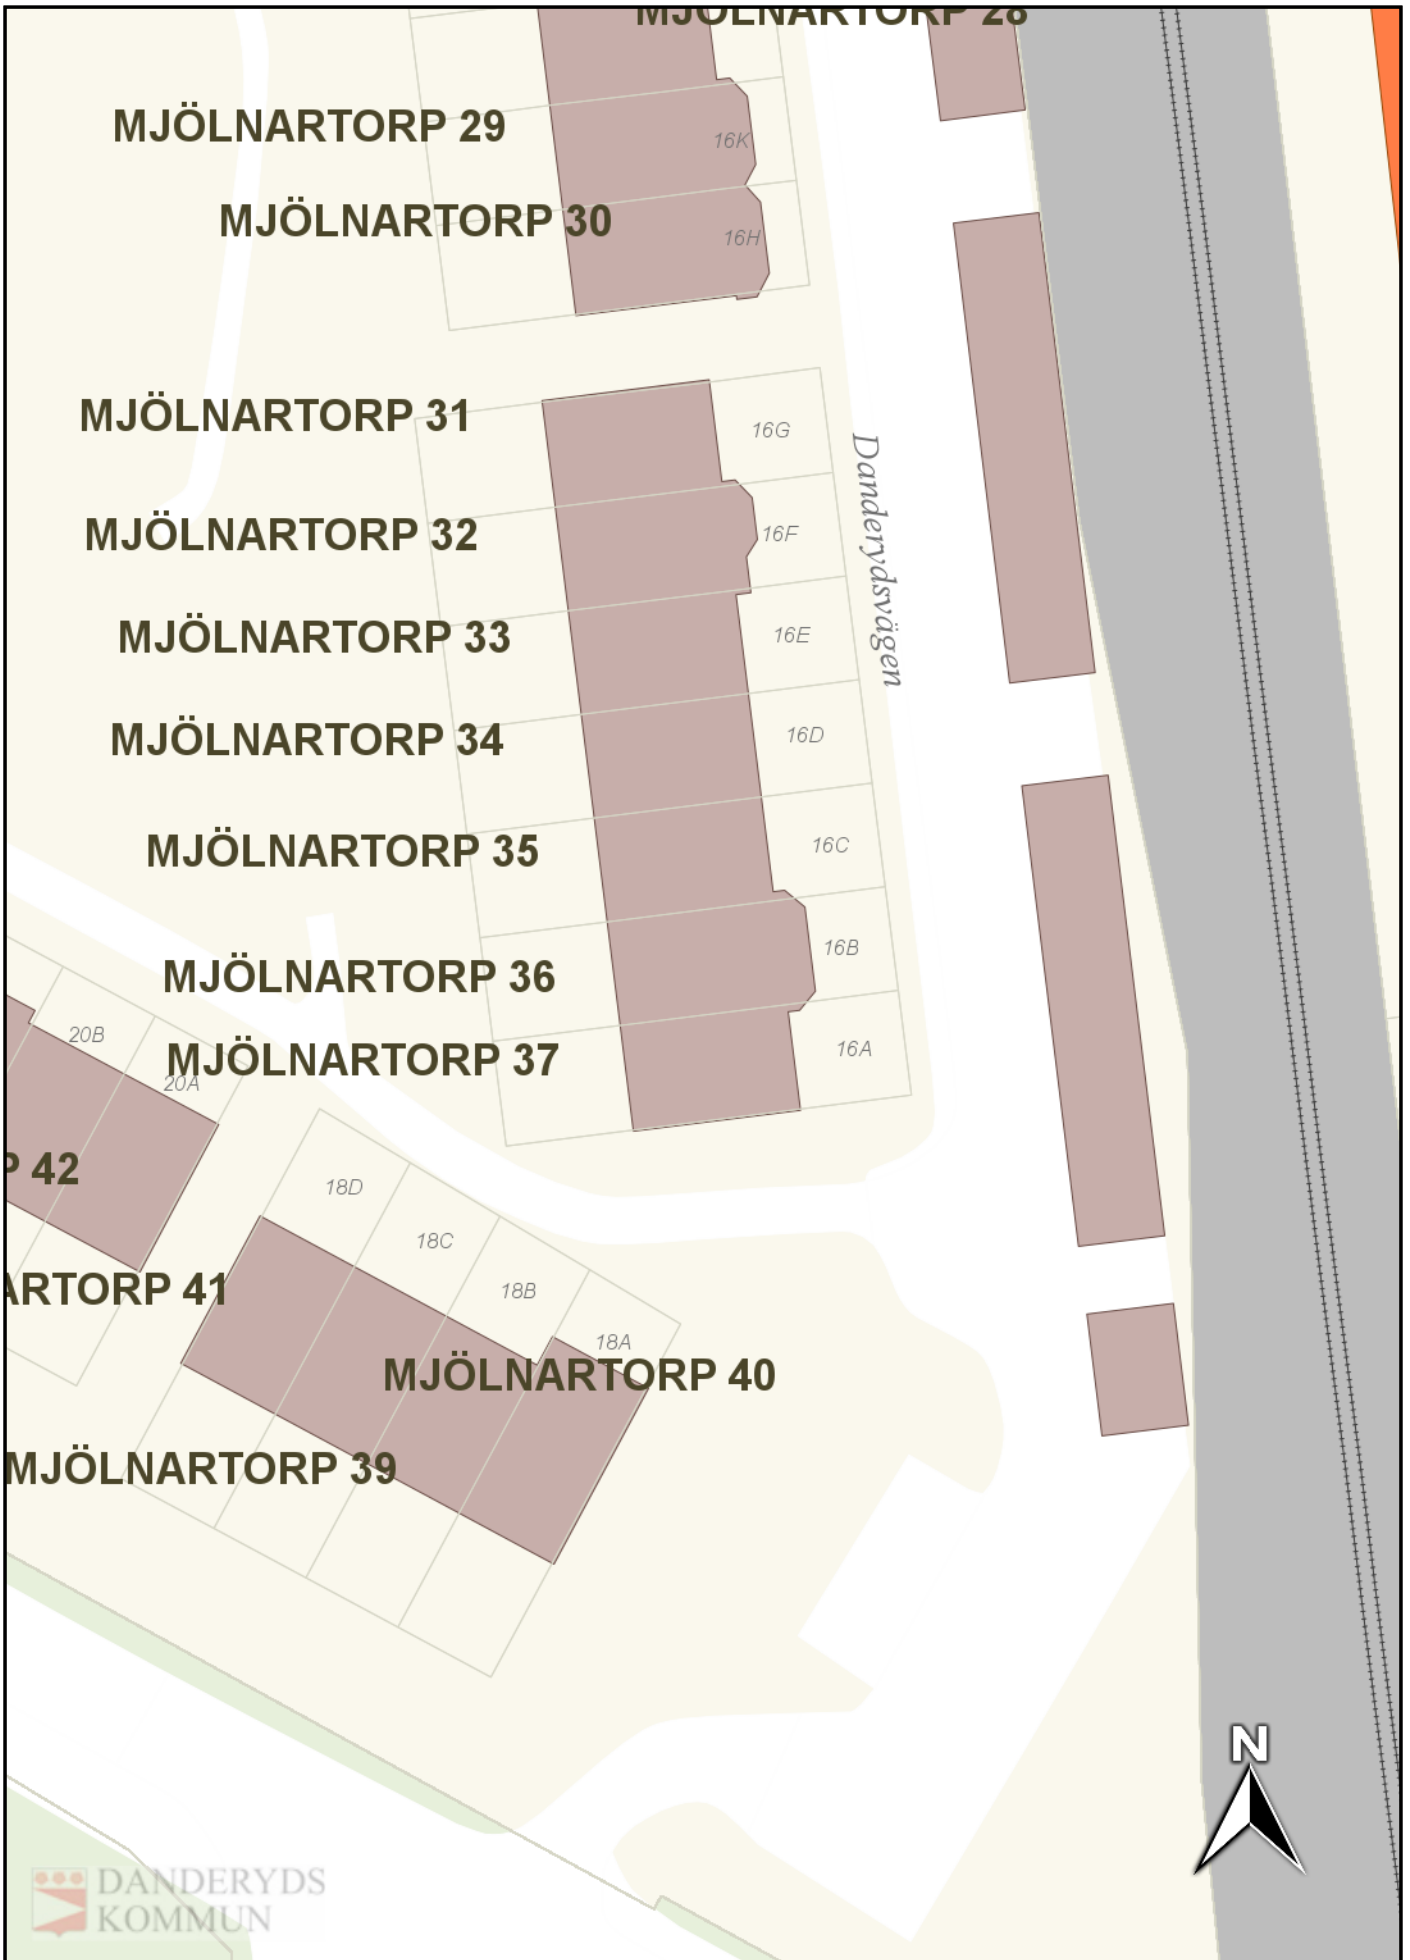

Tomtkarta
Mjölntorp 36

10 m
30 ft

Sep/18/2024
Scale 1:500